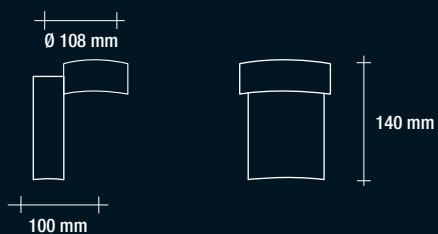

DAFNE: applique led verticale da esterno, flussoregolabile, con finitura antracite
DAFNE: led garden light - vertical applique, adjustable lamp head, dark grey

VOD 63

articolo / item

VOD 63_10 DG

- 3000 K
925 lumen

finitura / finished	antracite / dark grey / dunkelgrau / gris foncé / gris oscuro
voltaggio / voltage	AC 220-240V, 50/60 Hz
driver	incorporato / integrated
misure / measures	Ø 108 mm, 100 mm x H 140 mm
angolo / beam angle	150°
durata / life	30.000 ore / hours
materiale / material	Alluminio / Aluminium
peso / weight	0,491 kg